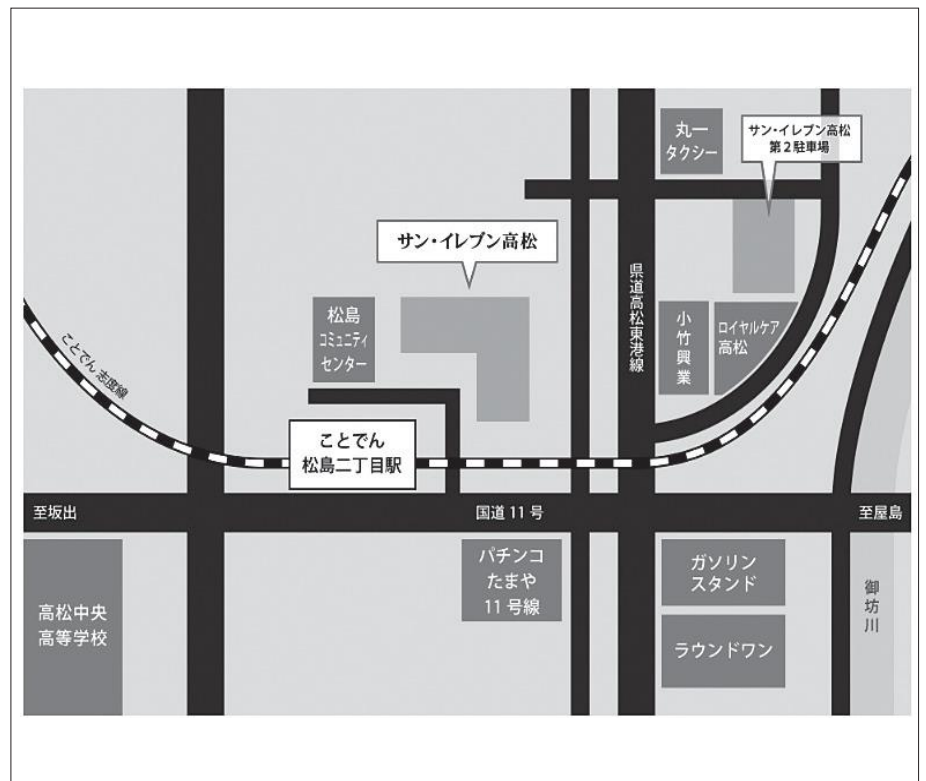

高松試験場

●試験場

サン・イレブン高松

●所在地

高松市松福町2-15-24

●道順

ことでん志度線

「松島二丁目駅」から
徒歩1分

※当試験場構内・外には駐車できません。