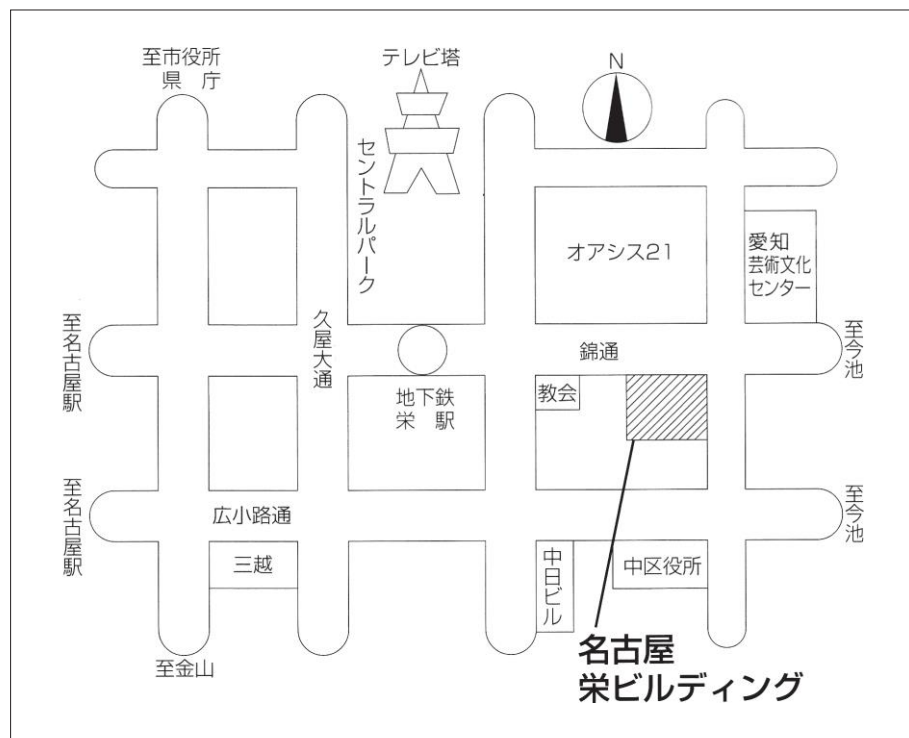

## 名古屋試験場

●試験場

名古屋栄ビルディング

●所在地

名古屋市東区武平町  
5丁目1番地

●道順

地下鉄  
「栄駅」下車⑤番出口  
から徒歩1分

※当試験場構内・外には駐車できません。