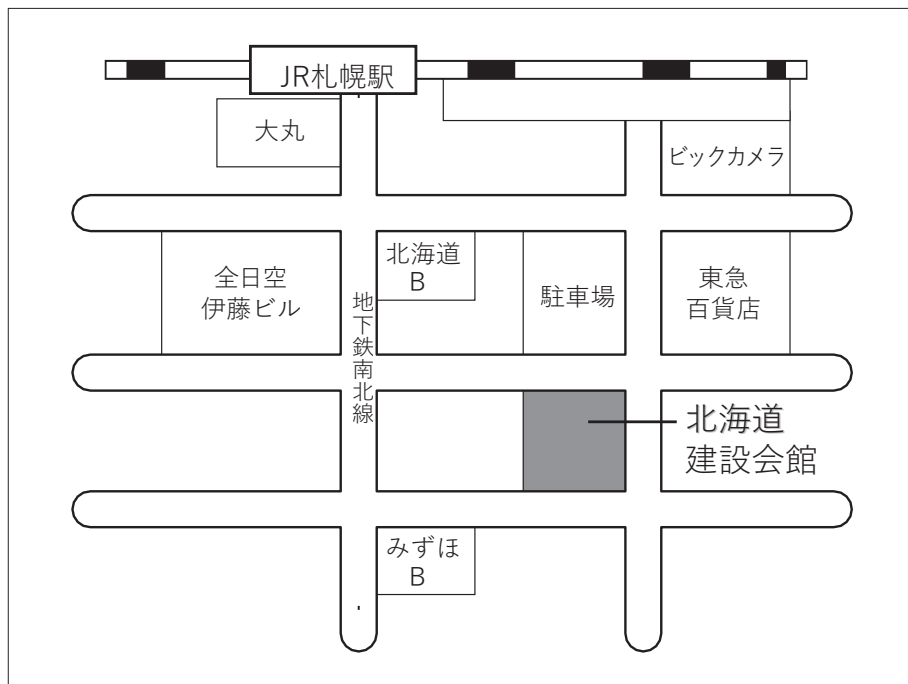

## 札幌試験場

●試験場

北海道建設会館

●所在地

札幌市中央区  
北4条西3-1

●道順

札幌駅前東急百貨店  
西隣  
JR「札幌駅」(南口)  
から徒歩5分

※当試験場構内・外には駐車できません。