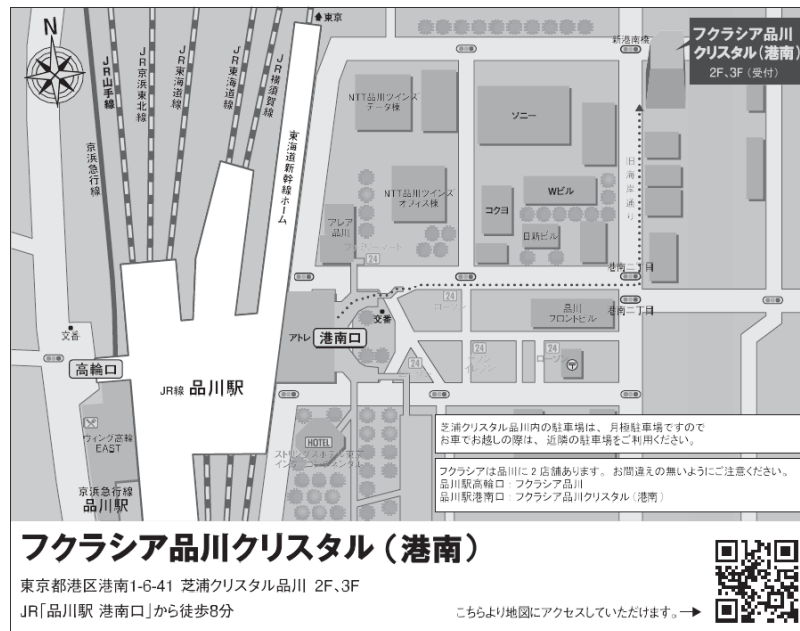

札幌試験場

- 試験場
北海道建設会館
- 所在地
札幌市中央区
北4条西3-1
- 道順
札幌駅前東急百貨店
西隣
JR「札幌駅」(南口)
から徒歩5分

※当試験場構内・外には駐車できません。

東京試験場

- 試験場
フクラシア品川
クリスタル (港南)
3階
- 所在地
港区港南 1-6-41
芝浦クリスタル品川
3階
- 道順
JR「品川駅」
港南口から
徒歩8分

※当試験場構内・外には駐車できません。

名古屋試験場

- 試験場
名古屋栄ビルディング
- 所在地
名古屋市東区武平町
5丁目1番地
- 道順
地下鉄
「栄駅」下車⑤番出口
から徒歩1分

※当試験場構内・外には駐車できません。

大阪試験場

- 試験場
新大阪丸ビル別館
- 所在地
大阪市東淀川区
東中島1-18-22
- 道順
JR「新大阪駅」東口
から徒歩2分
地下鉄御堂筋線
「新大阪駅」
⑤、⑥番改札口
から徒歩8分

※当試験場構内・外には駐車できません。

高松試験場

●試験場

サン・イレブン高松

●所在地

高松市松福町2-15-24

●道順

ことடன்志度線

「松島二丁目駅」から
徒歩1分

※当試験場構内・外には駐車できません。

福岡試験場

●試験場

リファレンス駅東ビル

●所在地

福岡市博多区
博多駅東 1-16-14

●道順

JR「博多駅」筑紫口から
徒歩4分
地下鉄「博多駅」
筑紫口から徒歩4分