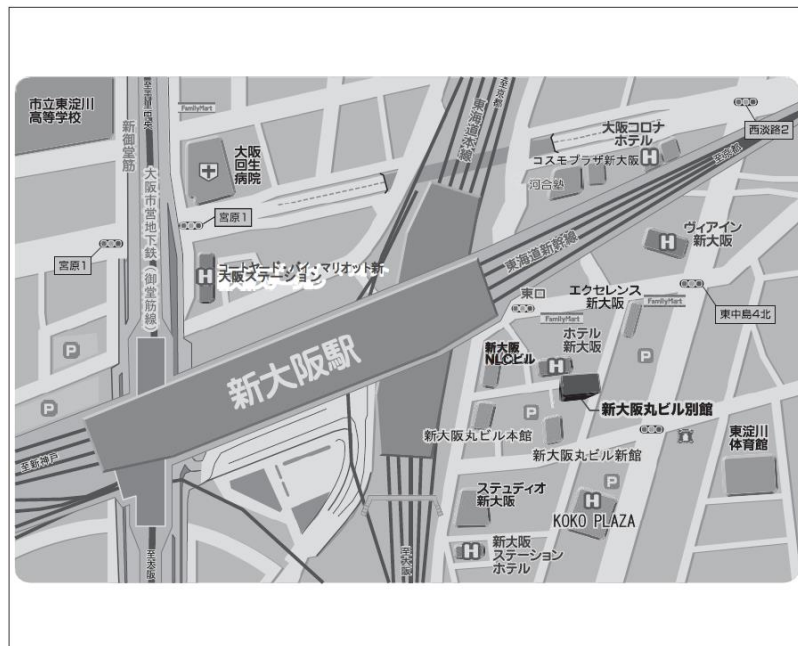

札幌試験場

- 試験場
北海道建設会館
- 所在地
札幌市中央区
北4条西3-1
- 道順
札幌駅前東急百貨店
西隣
JR「札幌駅」(南口)
から徒歩5分

※当試験場構内・外には駐車できません。

東京試験場

- 試験場
フクラシア品川
クリスタル (港南)
3階
- 所在地
港区港南 1-6-41
芝浦クリスタル品川
3階
- 道順
JR「品川駅」
港南口から
徒歩8分

※当試験場構内・外には駐車できません。

名古屋試験場

- 試験場
名古屋栄ビルディング
- 所在地
名古屋市東区武平町
5丁目1番地
- 道順
地下鉄
「栄駅」下車⑤番出口
から徒歩1分

※当試験場構内・外には駐車できません。

大阪試験場

- 試験場
新大阪丸ビル別館
- 所在地
大阪市東淀川区
東中島1-18-22
- 道順
JR「新大阪駅」東口
から徒歩2分
地下鉄御堂筋線
「新大阪駅」
⑤、⑥番改札口
から徒歩8分

※当試験場構内・外には駐車できません。

高松試験場

●試験場

サン・イレブン高松

●所在地

高松市松福町2-15-24

●道順

ことடன்志度線

「松島二丁目駅」から
徒歩1分

※当試験場構内・外には駐車できません。

福岡試験場

●試験場

リファレンス駅東ビル

●所在地

福岡市博多区
博多駅東 1-16-14

●道順

JR「博多駅」筑紫口から
徒歩4分
地下鉄「博多駅」
筑紫口から徒歩4分