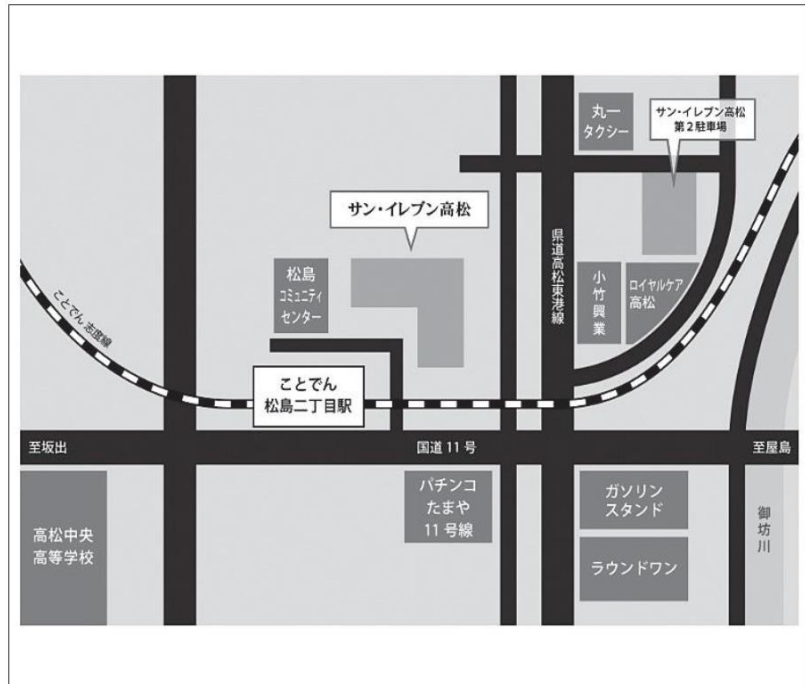

札幌試験場

- 試験場
北海道建設会館
- 所在地
札幌市中央区
北4条西3-1
- 道順
札幌駅前東急百貨店
西隣
JR「札幌駅」(南口)
から徒歩5分

※当試験場構内・外には駐車できません。

東京試験場

- 試験場
フクラシア品川
クリスタル (港南)
3階
- 所在地
港区港南 1-6-41
芝浦クリスタル品川
3階
- 道順
JR「品川駅」
港南口から
徒歩8分

※当試験場構内・外には駐車できません。

名古屋試験場

- 試験場
名古屋栄ビルディング
- 所在地
名古屋市東区武平町
5丁目1番地
- 道順
地下鉄
「栄駅」下車⑤番出口
から徒歩1分

※当試験場構内・外には駐車できません。

大阪試験場

- 試験場
新大阪丸ビル別館
- 所在地
大阪市東淀川区
東中島1-18-22
- 道順
JR「新大阪駅」東口
から徒歩2分
地下鉄御堂筋線
「新大阪駅」
⑤、⑥番改札口
から徒歩8分

※当試験場構内・外には駐車できません。

高松試験場

●試験場

サン・イレブン高松

●所在地

高松市松福町2-15-24

●道順

ことடன்志度線

「松島二丁目駅」から
徒歩1分

※当試験場構内・外には駐車できません。

福岡試験場

●試験場

リファレンス駅東ビル

●所在地

福岡市博多区
博多駅東 1-16-14

●道順

JR「博多駅」筑紫口から
徒歩4分
地下鉄「博多駅」
筑紫口から徒歩4分