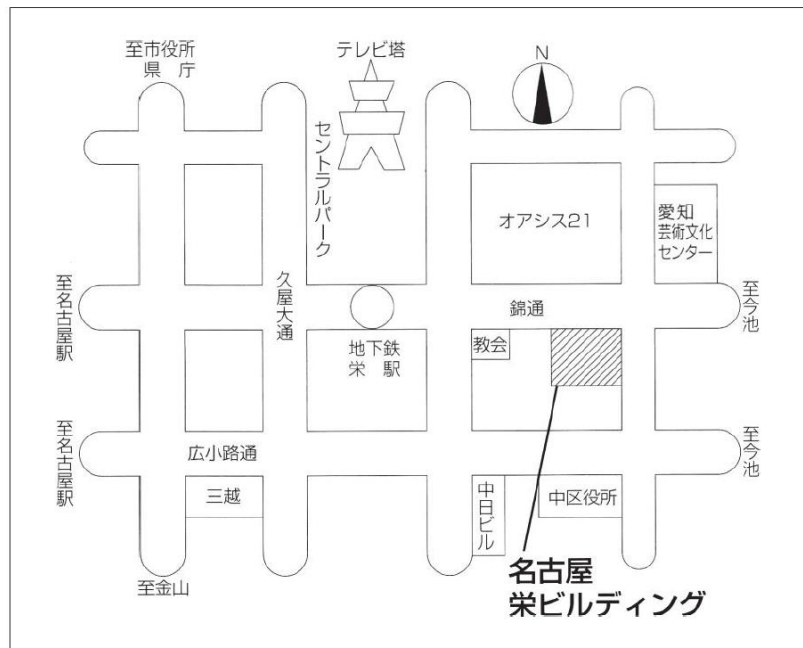

札幌試験場

- 試験場
北海道建設会館
- 所在地
札幌市中央区
北4条西3-1
- 道順
札幌駅前東急百貨店
西隣
JR「札幌駅」(南口)
から徒歩5分

※当試験場構内・外には駐車できません。

東京試験場

- 試験場
フクラシア品川
クリスタル (港南)
3階
- 所在地
港区港南 1-6-41
芝浦クリスタル品川
3階
- 道順
JR「品川駅」
港南口から
徒歩8分

※当試験場構内・外には駐車できません。

名古屋試験場

- 試験場
名古屋栄ビルディング
- 所在地
名古屋市東区武平町
5丁目1番地
- 道順
地下鉄
「栄駅」下車⑤番出口
から徒歩1分

※当試験場構内・外には駐車できません。

大阪試験場

- 試験場
新大阪丸ビル別館
- 所在地
大阪市東淀川区
東中島1-18-22
- 道順
JR「新大阪駅」東口
から徒歩2分
地下鉄御堂筋線
「新大阪駅」
⑤、⑥番改札口
から徒歩8分

※当試験場構内・外には駐車できません。

高松試験場

●試験場

サン・イレブン高松

●所在地

高松市松福町2-15-24

●道順

ことடன்志度線

「松島二丁目駅」から
徒歩1分

※当試験場構内・外には駐車できません。

福岡試験場

●試験場

リファレンス駅東ビル

●所在地

福岡市博多区
博多駅東 1-16-14

●道順

JR「博多駅」筑紫口から
徒歩4分
地下鉄「博多駅」
筑紫口から徒歩4分