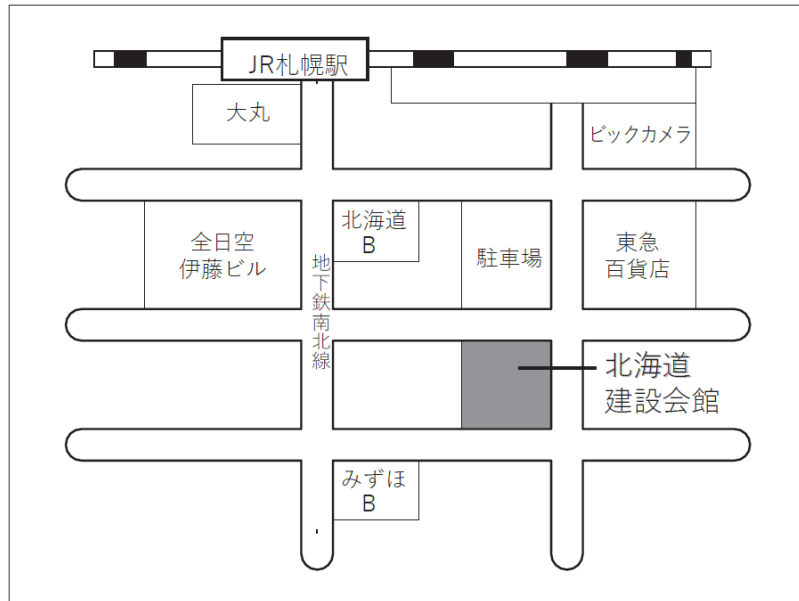

札幌試験場

- 試験場
北海道建設会館
- 所在地
札幌市中央区
北4条西3-1
- 道順
札幌駅前東急百貨店
西隣
JR「札幌駅」(南口)
から徒歩5分

※当試験場構内・外には駐車できません。

東京試験場

- 試験場
フクラシア品川
クリスタル (港南)
3階
- 所在地
港区港南 1-6-41
芝浦クリスタル品川
3階
- 道順
JR「品川駅」
港南口から
徒歩8分

※当試験場構内・外には駐車できません。

名古屋試験場

- 試験場
名古屋栄ビルディング
- 所在地
名古屋市東区武平町
5丁目1番地
- 道順
地下鉄
「栄駅」下車⑤番出口
から徒歩1分

※当試験場構内・外には駐車できません。

大阪試験場

- 試験場
新大阪丸ビル別館
- 所在地
大阪市東淀川区
東中島1-18-22
- 道順
JR「新大阪駅」東口
から徒歩2分
地下鉄御堂筋線
「新大阪駅」
⑤、⑥番改札口
から徒歩8分

※当試験場構内・外には駐車できません。

高松試験場

●試験場

サン・イレブン高松

●所在地

高松市松福町2-15-24

●道順

ことடன்志度線

「松島二丁目駅」から
徒歩1分

※当試験場構内・外には駐車できません。

福岡試験場

●試験場

リファレンス駅東ビル

●所在地

福岡市博多区
博多駅東 1-16-14

●道順

JR「博多駅」筑紫口から
徒歩4分
地下鉄「博多駅」
筑紫口から徒歩4分