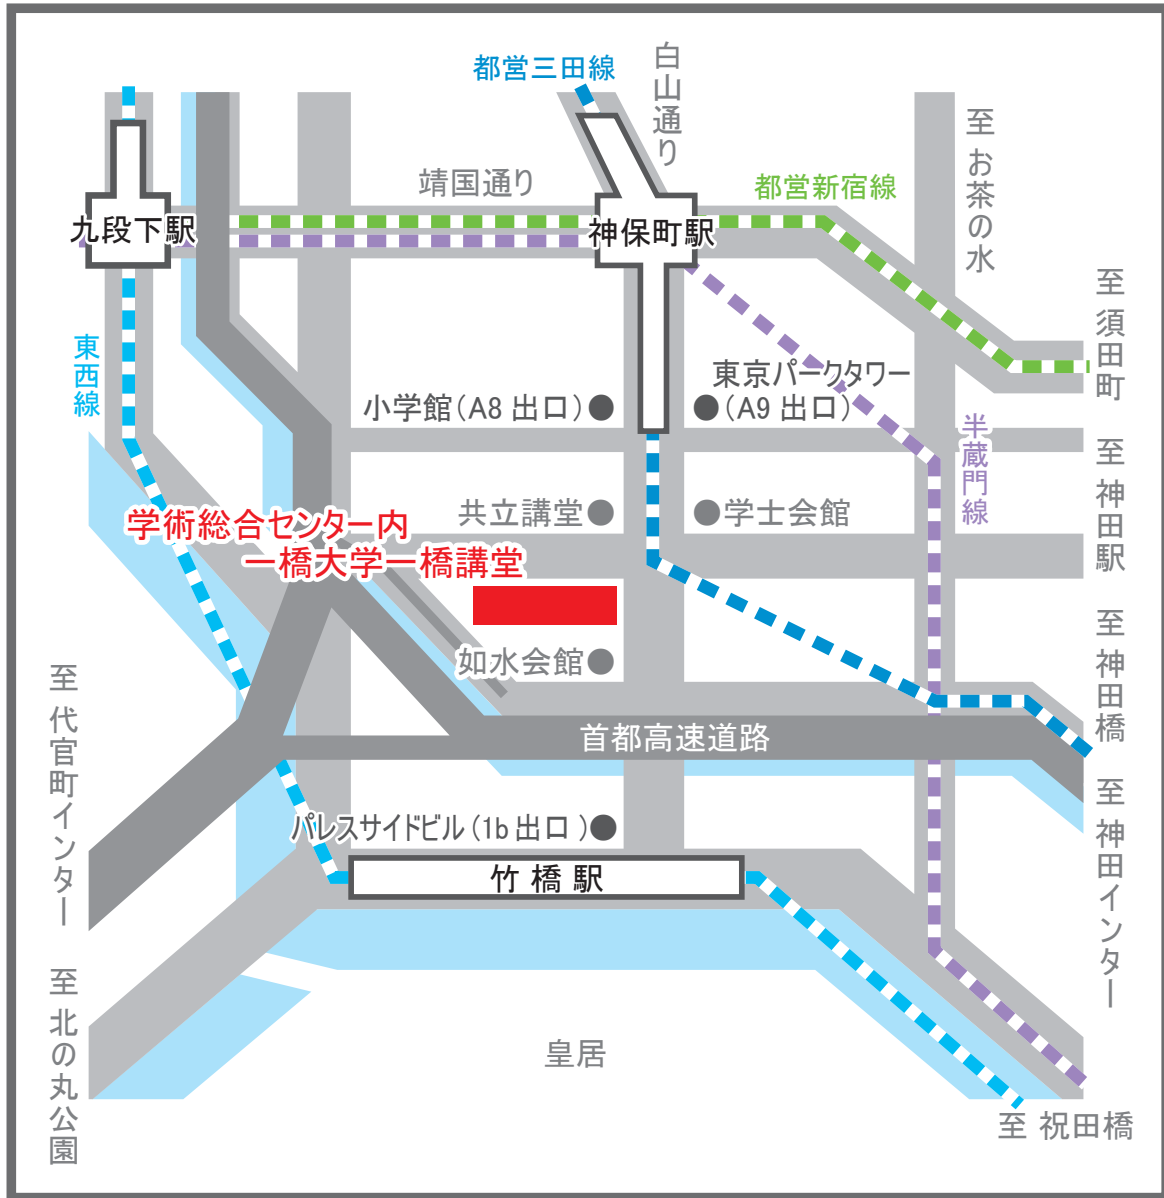

一橋大学一橋講堂への経路

【一橋大学一橋講堂】

〒101-8439 東京都千代田区一ツ橋 2-1-2 学術総合センター内

東京メトロ半蔵門線、都営三田線、都営新宿線 神保町駅 (A8・A9 出口) 徒歩 4 分

東京メトロ東西線 竹橋駅 (1b 出口) 徒歩 4 分