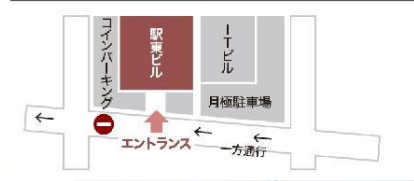

リファレンス会議室は
博多駅周辺に4ヶ所ございます。
お間違えないよう、ご注意ください。

筑紫口

- ・リファレンス駅東ビル
- ・はかた近代ビル

博多口

- ・大博多ビル
- ・キャナルシティ博多 貸会議室

リファレンス駅東ビル
※1階コインパーキング
(屋内3台・屋外18台)

徒歩

JR博多駅 筑紫口より約4分
福岡市営地下鉄博多駅 筑紫改札口より4分
筑紫口からアバマンショップの道を直進し、(地下鉄の場合、東6出口を上がって左方向へ進む)旧博多スターレーンを正面に見て左折。工事中のビル(アバホテル)を右折して左側ガラス貼りのビル。

車

都市高速「博多駅東」出口を出てすぐ右折。
橋を渡り、川沿いの道へ右折。
一方通行にご注意ください。(地図参照)

入口案内

リファレンス駅東ビル貸会議室
〒812-0013
福岡県福岡市博多区博多駅東1-16-14 リファレンス駅東ビル7F
TEL 092-432-0058/FAX 092-432-0035