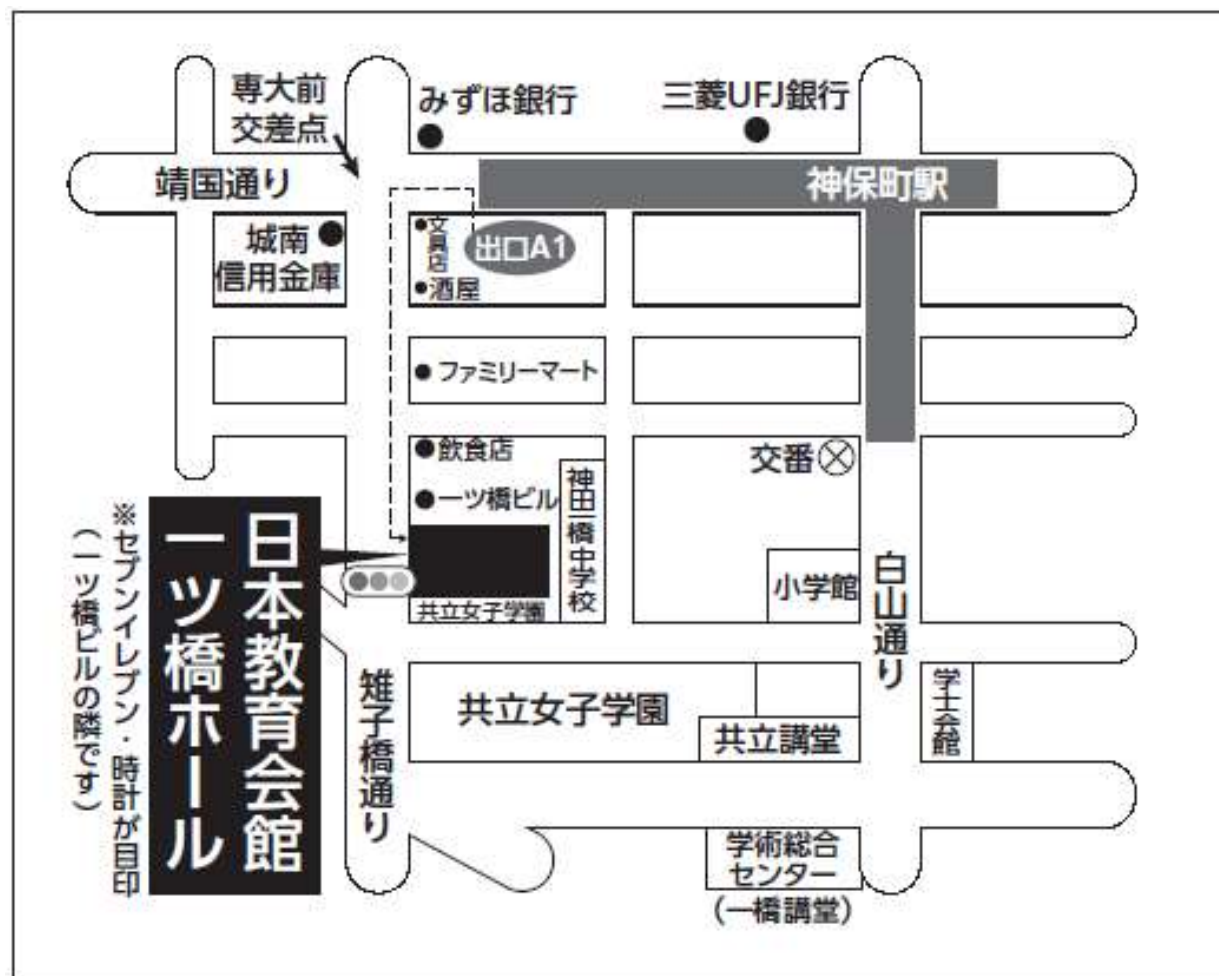

東京会場

●講習会場

日本教育会館

●所在地

千代田区一ツ橋

2-6-2

●道順

地下鉄都営新宿線・
東京メトロ半蔵門線
神保町駅（A1出口）

下車徒歩3分

地下鉄都営三田線

神保町駅（A1出口）

下車徒歩5分

東京メトロ東西線竹橋駅

（北の丸公園側出口）

下車徒歩5分

東京メトロ東西線

九段下駅（6番出口）

下車徒歩7分

JR総武線水道橋駅

（西口出口）

下車徒歩15分

※当講習会場構内・外には駐車できません。